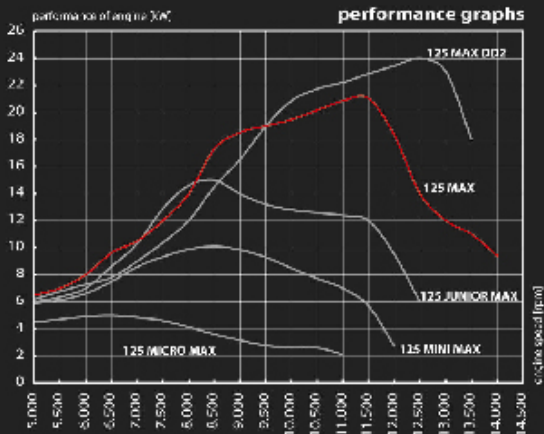

125 MAX

125 MAX

Ideal für Jugendliche mit Rennerfahrung,
als auch für ambitionierte Freizeit-Kartfahrer.

Alter 15 Jahre und älter (empfohlen)

Rennklassen National und international

Max. Leistung 21 kW / 28,5 PS bei 11.500 Upm

Max. Drehmoment 21 Nm bei 8.750 Upm

Gewicht Motor ohne Anbauteile: 12,0 kg

Motor mit Anbauteile: 23,6 kg

Besonderheiten Zylinder mit Auslaßsteuerung

Lieferumfang Motor, Ansaugeräuschkämpfer, Luftfiltereinsatz, Vergaser, Benzinpumpe, Auspuffanlage, Kühler, Batterie, Batteriehalter, Zündungsanlage, Kabelbaum, Startknopf, An/Aus-Schalter

Chassis-Eignung Radstand von 1.010 bis 1.050 mm

Empfohlener Verkaufspreis: 2.270,- EUR inkl. 19% MwSt.

ROTAX
NEW AGE KARTING

www.kart-rotax.com

© 2008 BRP-Rotax GmbH & Co. KG. All rights reserved. BRP and the BRP Logo are trademarks of Bombardier Recreational Products Inc. or its affiliates.